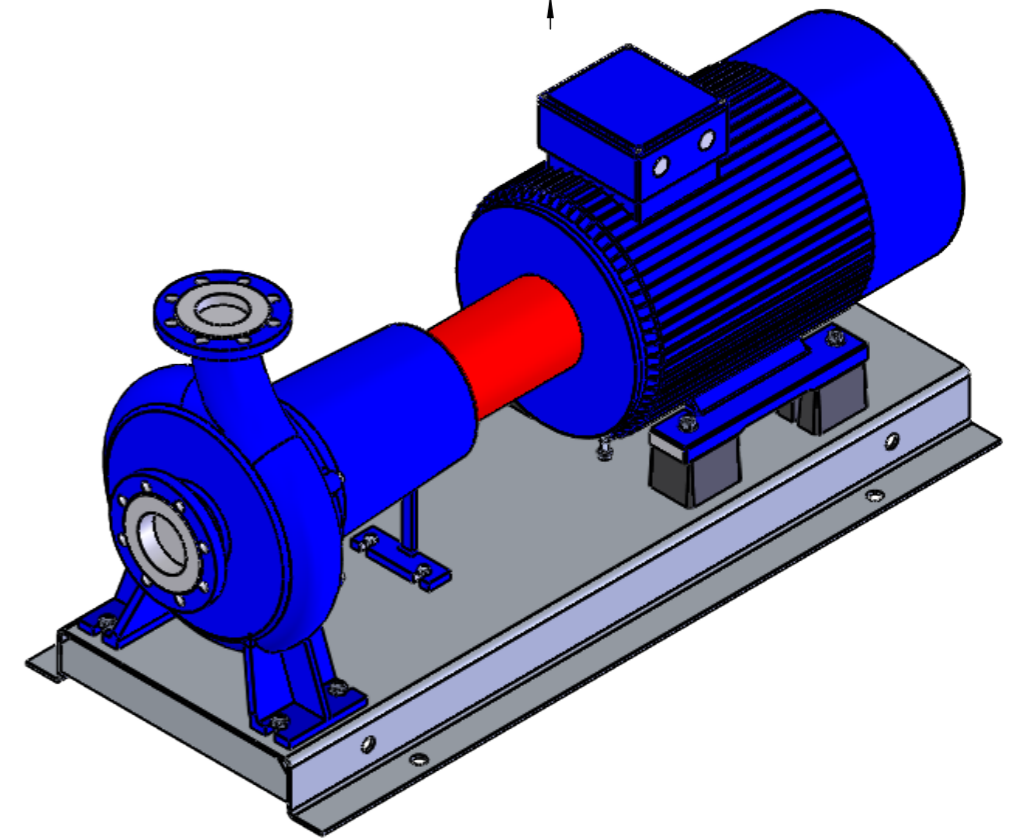

# NHVe.80-400 [30,0 kW] n= 1450 obr/min

NHVe.80-400	30,0kW/1450 rpm	 Grudziądz Ul. Droga Jeziorna 8
	200-4	