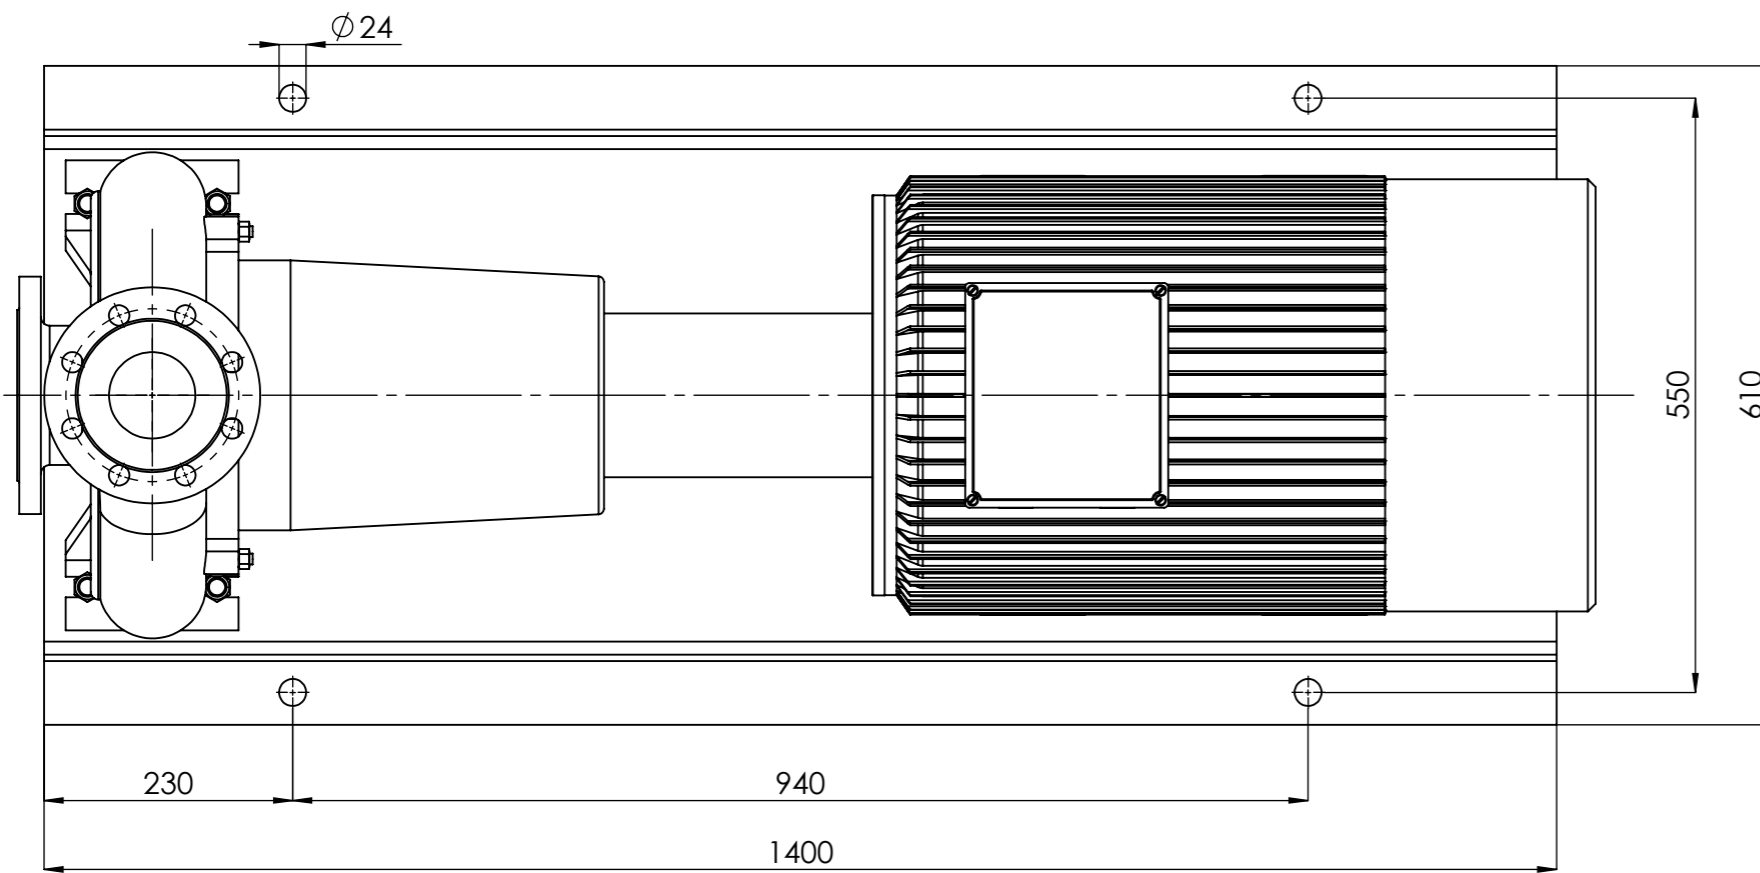

# NHVe.80-400 [30,0 kW] n= 1450 obr/min

NHVe.80-400	30,0kW/1450 rpm	 Grudziądz Ul. Droga Jeziorna 8
	200-4	