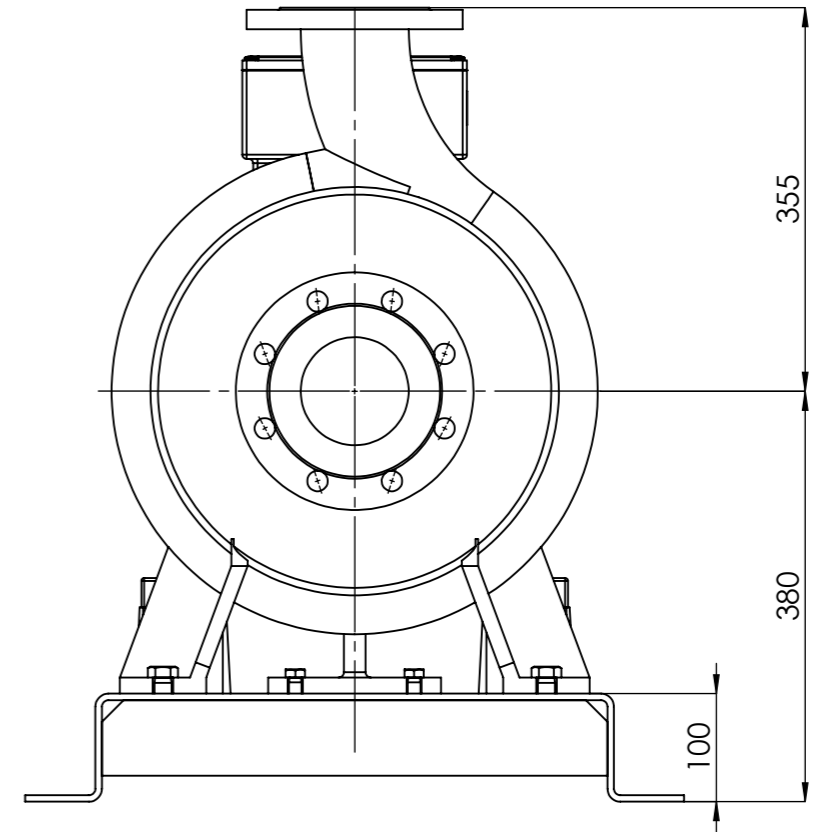

# NHVe.80-400 [30,0 kW] n= 1450 obr/min

NHVe.80-400	30,0kW/1450 rpm	 Grudziądz Ul. Droga Jeziorna 8
	200-4	