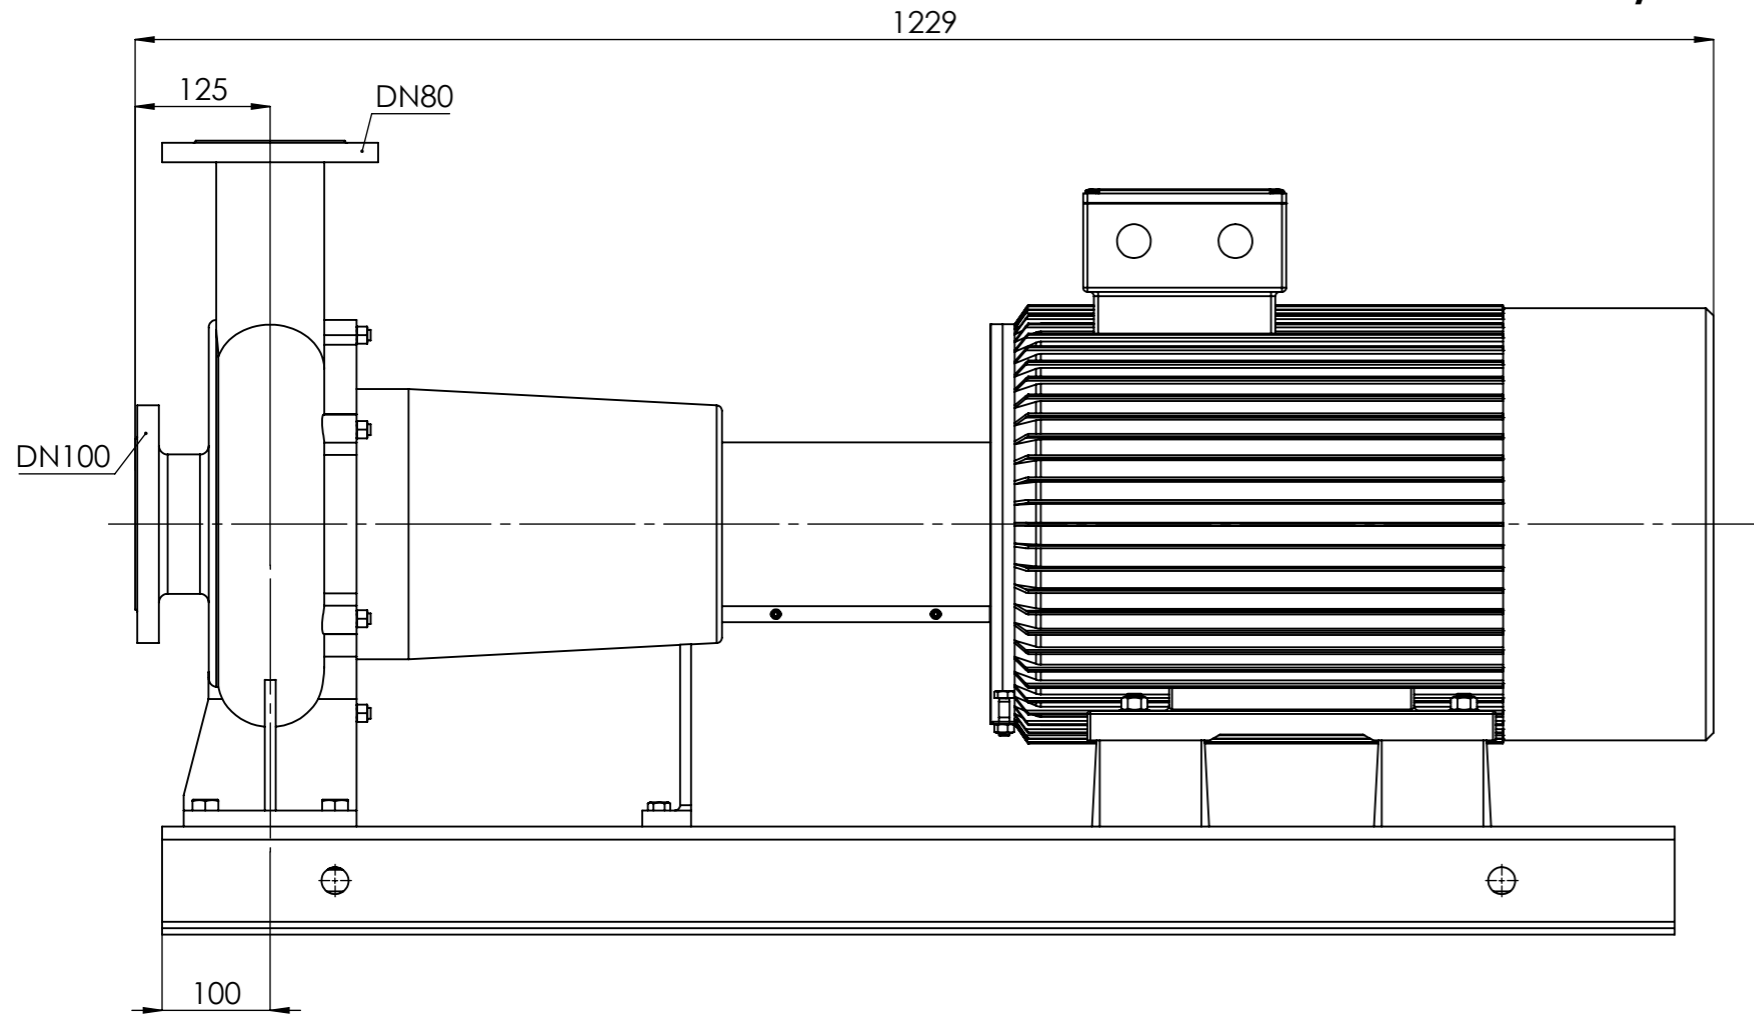

# NHVe.80-400 [30,0 kW] n= 1450 obr/min

NHVe.80-400	30,0kW/1450 rpm	 Grudziądz Ul. Droga Jeziorna 8
	200-4	